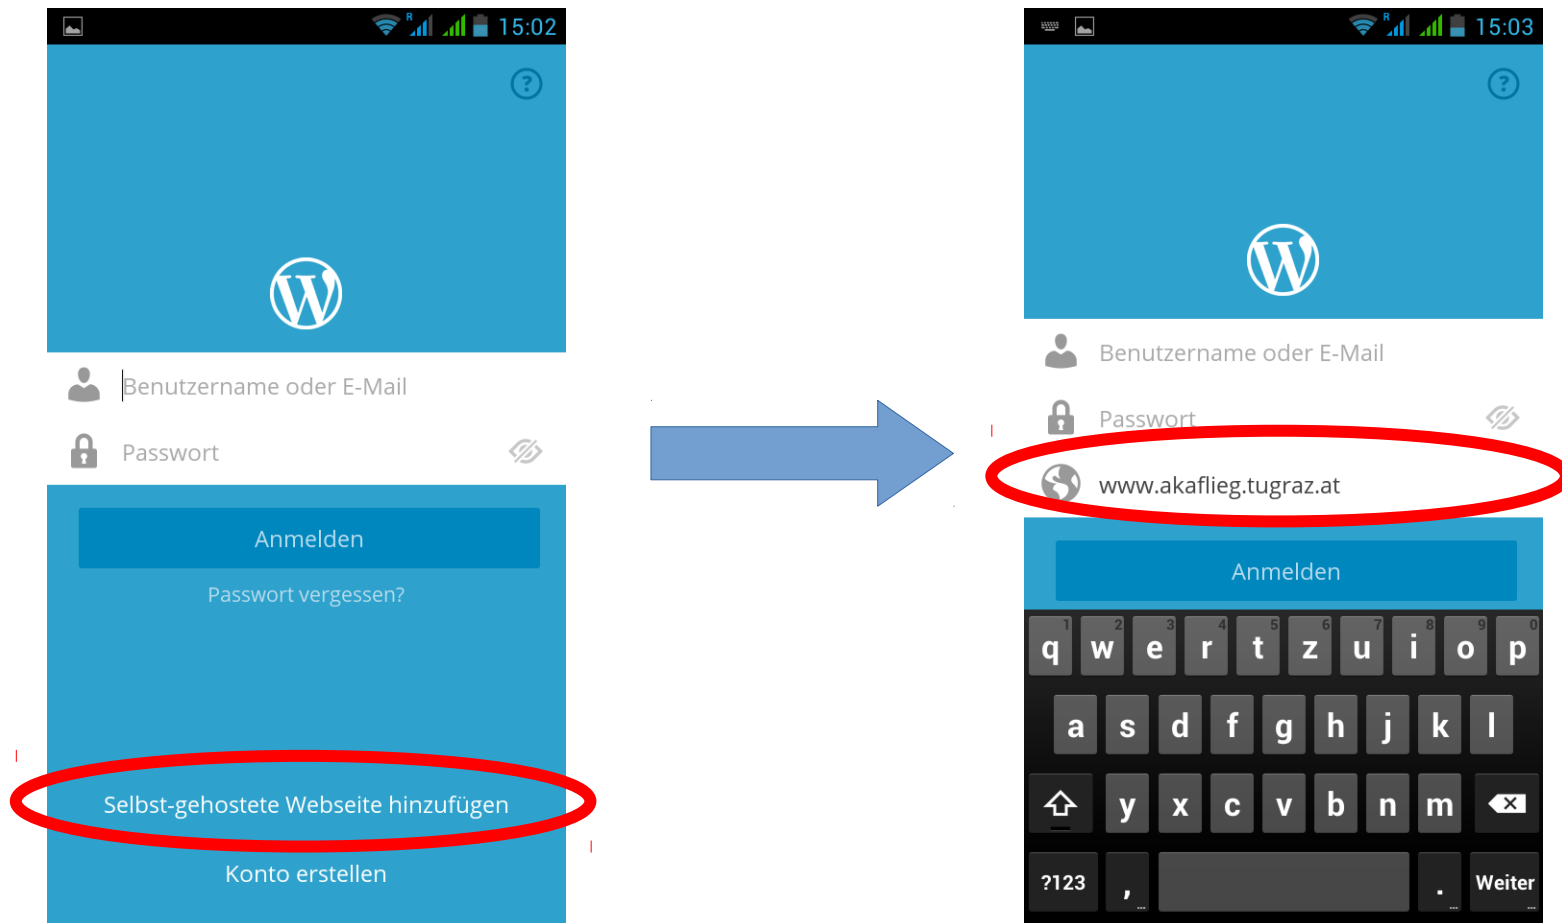

# Eingabe der Benutzerdaten

Download und Installation der WordPress App aus dem [Spielzeugladen](#) deiner Wahl (bspw. [F-Droid](#), [Aptoide](#)).

Nach dem Öffnen „Selbst-gehostete Webseite hinzufügen“  
Eingabe der Benutzerdaten und der Akaflieg URL.

# Ins Menü wechseln und die Homepage ansehen